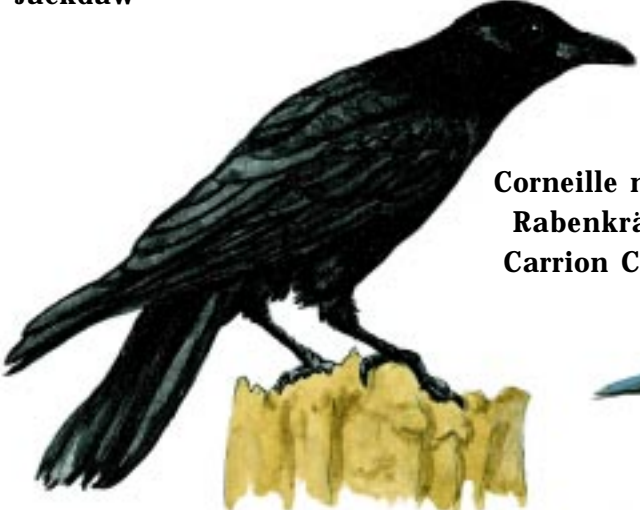

Mésange bleue
Blaumeise
Blue Tit