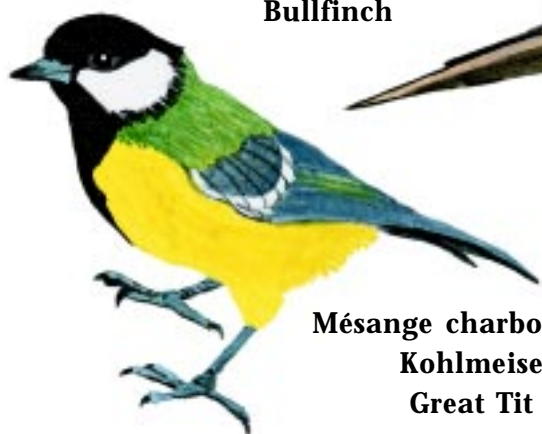

Rossignol philomèle
Nachtigall
Nightingale

Martinet noir
Mauersegler
Swift

Alouette des champs
Feldlerche
Skylark

Accenteur mouchet
Heckenbraunelle
Duncock

Faucon crécerelle
Turmfalke
Kestrel

Rougegorge
Rotkehlchen
Robin

Bouvreuil pivoine
Gimpel
Bullfinch

Mésange charbonnière
Kohlmeise
Great Tit

Pie bavarde
Elster
Magpie

Chardonneret élégant
Stieglitz
Goldfinch

Hirondelle de cheminée
Rauchschwalbe
Swallow

Huppe fasciée
Wiedehopf
Hoopoe

Hirondelle de fenêtre
Mehlschwalbe
House martin

Gobemouche gris
Grauschnäpper
Spotted Flycatcher

Rougequeue noir
Hausrotschwanz
Black Redstart

Pic épeiche
Buntspecht
Great Spotted Woodpecker

Pigeon ramier
Ringeltaube
Wood Pigeon